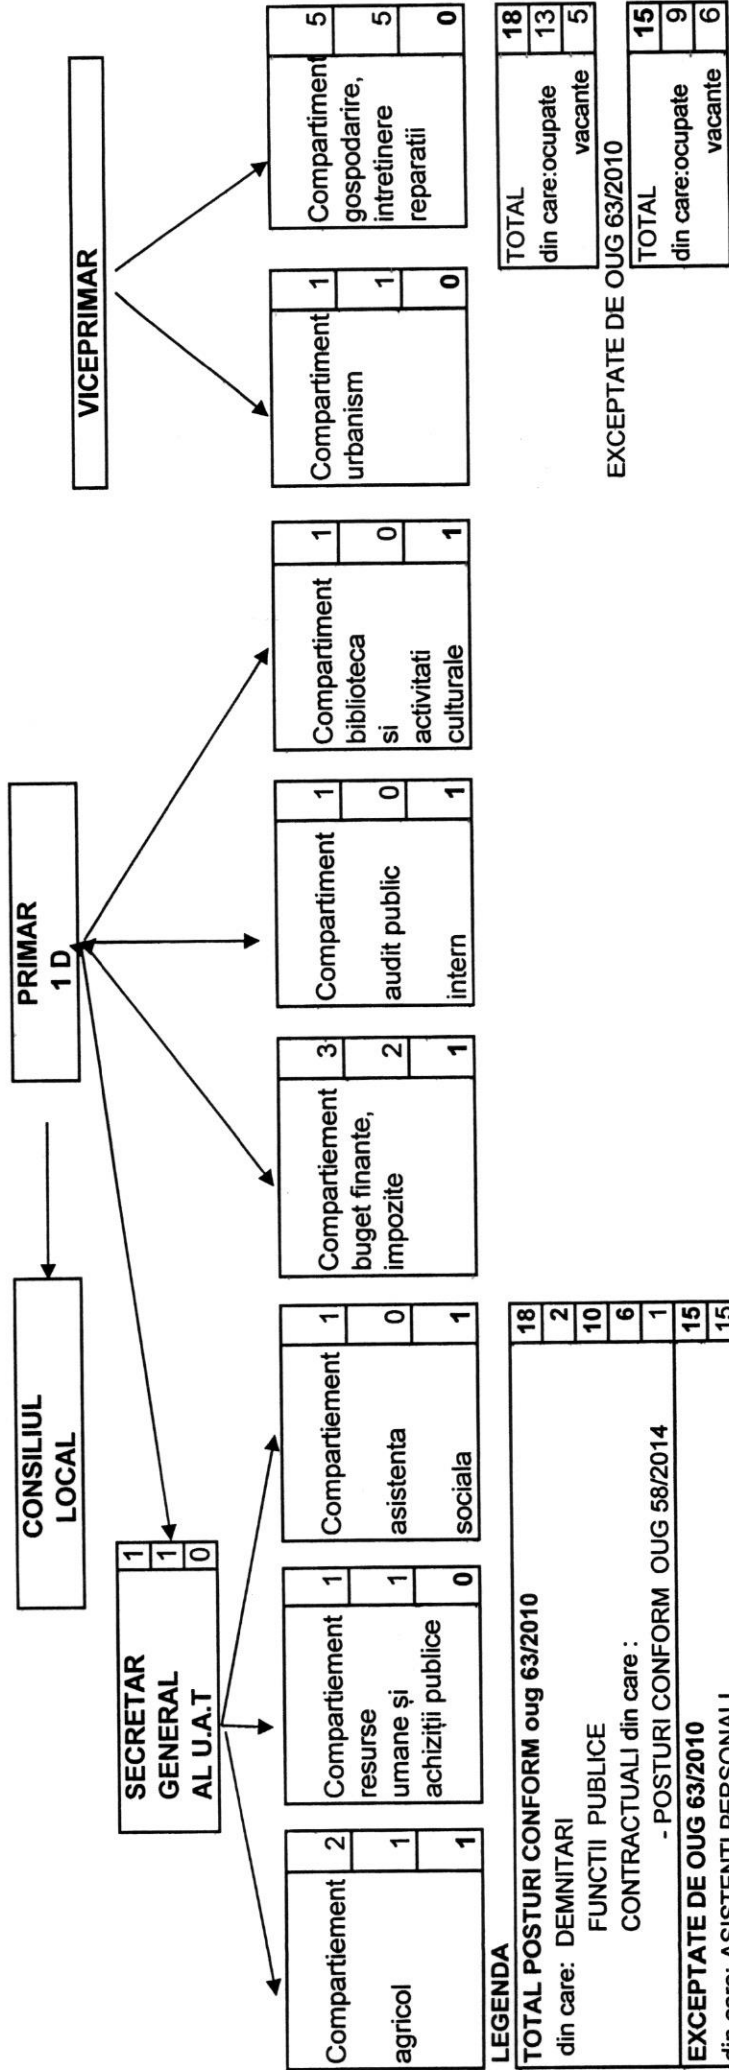

ORGANIGRAMA

LEGENDA

TOTAL POSTURI CONFORM oug 63/2010 din care: DEMNITARI	18
FUNCTII PUBLICE CONTRACTUALI din care :	2
- POSTURI CONFORM OUG 58/2014	10
EXCEPTATE DE OUG 63/2010 din care: ASISTENTI PERSONALI	6
	1
	15
	15

STRUCTURA PRIMARIEI

TOTAL POSTURI,	33
din care : - DEMNITARI	2
- FUNCTII PUBLICE DE CONDUCERE	1
- FUNCTII PUBLICE DE EXECUTIE	9
- CONTRACTUALI DE CONDUCERE	0
- CONTRACTUALI DE EXECUTIE	21

TOTAL	18
din care:ocupate	13
vacante	5

EXCEPTATE DE OUG 63/2010

TOTAL	15
din care:ocupate	9
vacante	6

Președinte de ședință
Mariana PĂTRU

Secretar general al comunei,
Elena Steluța ONU